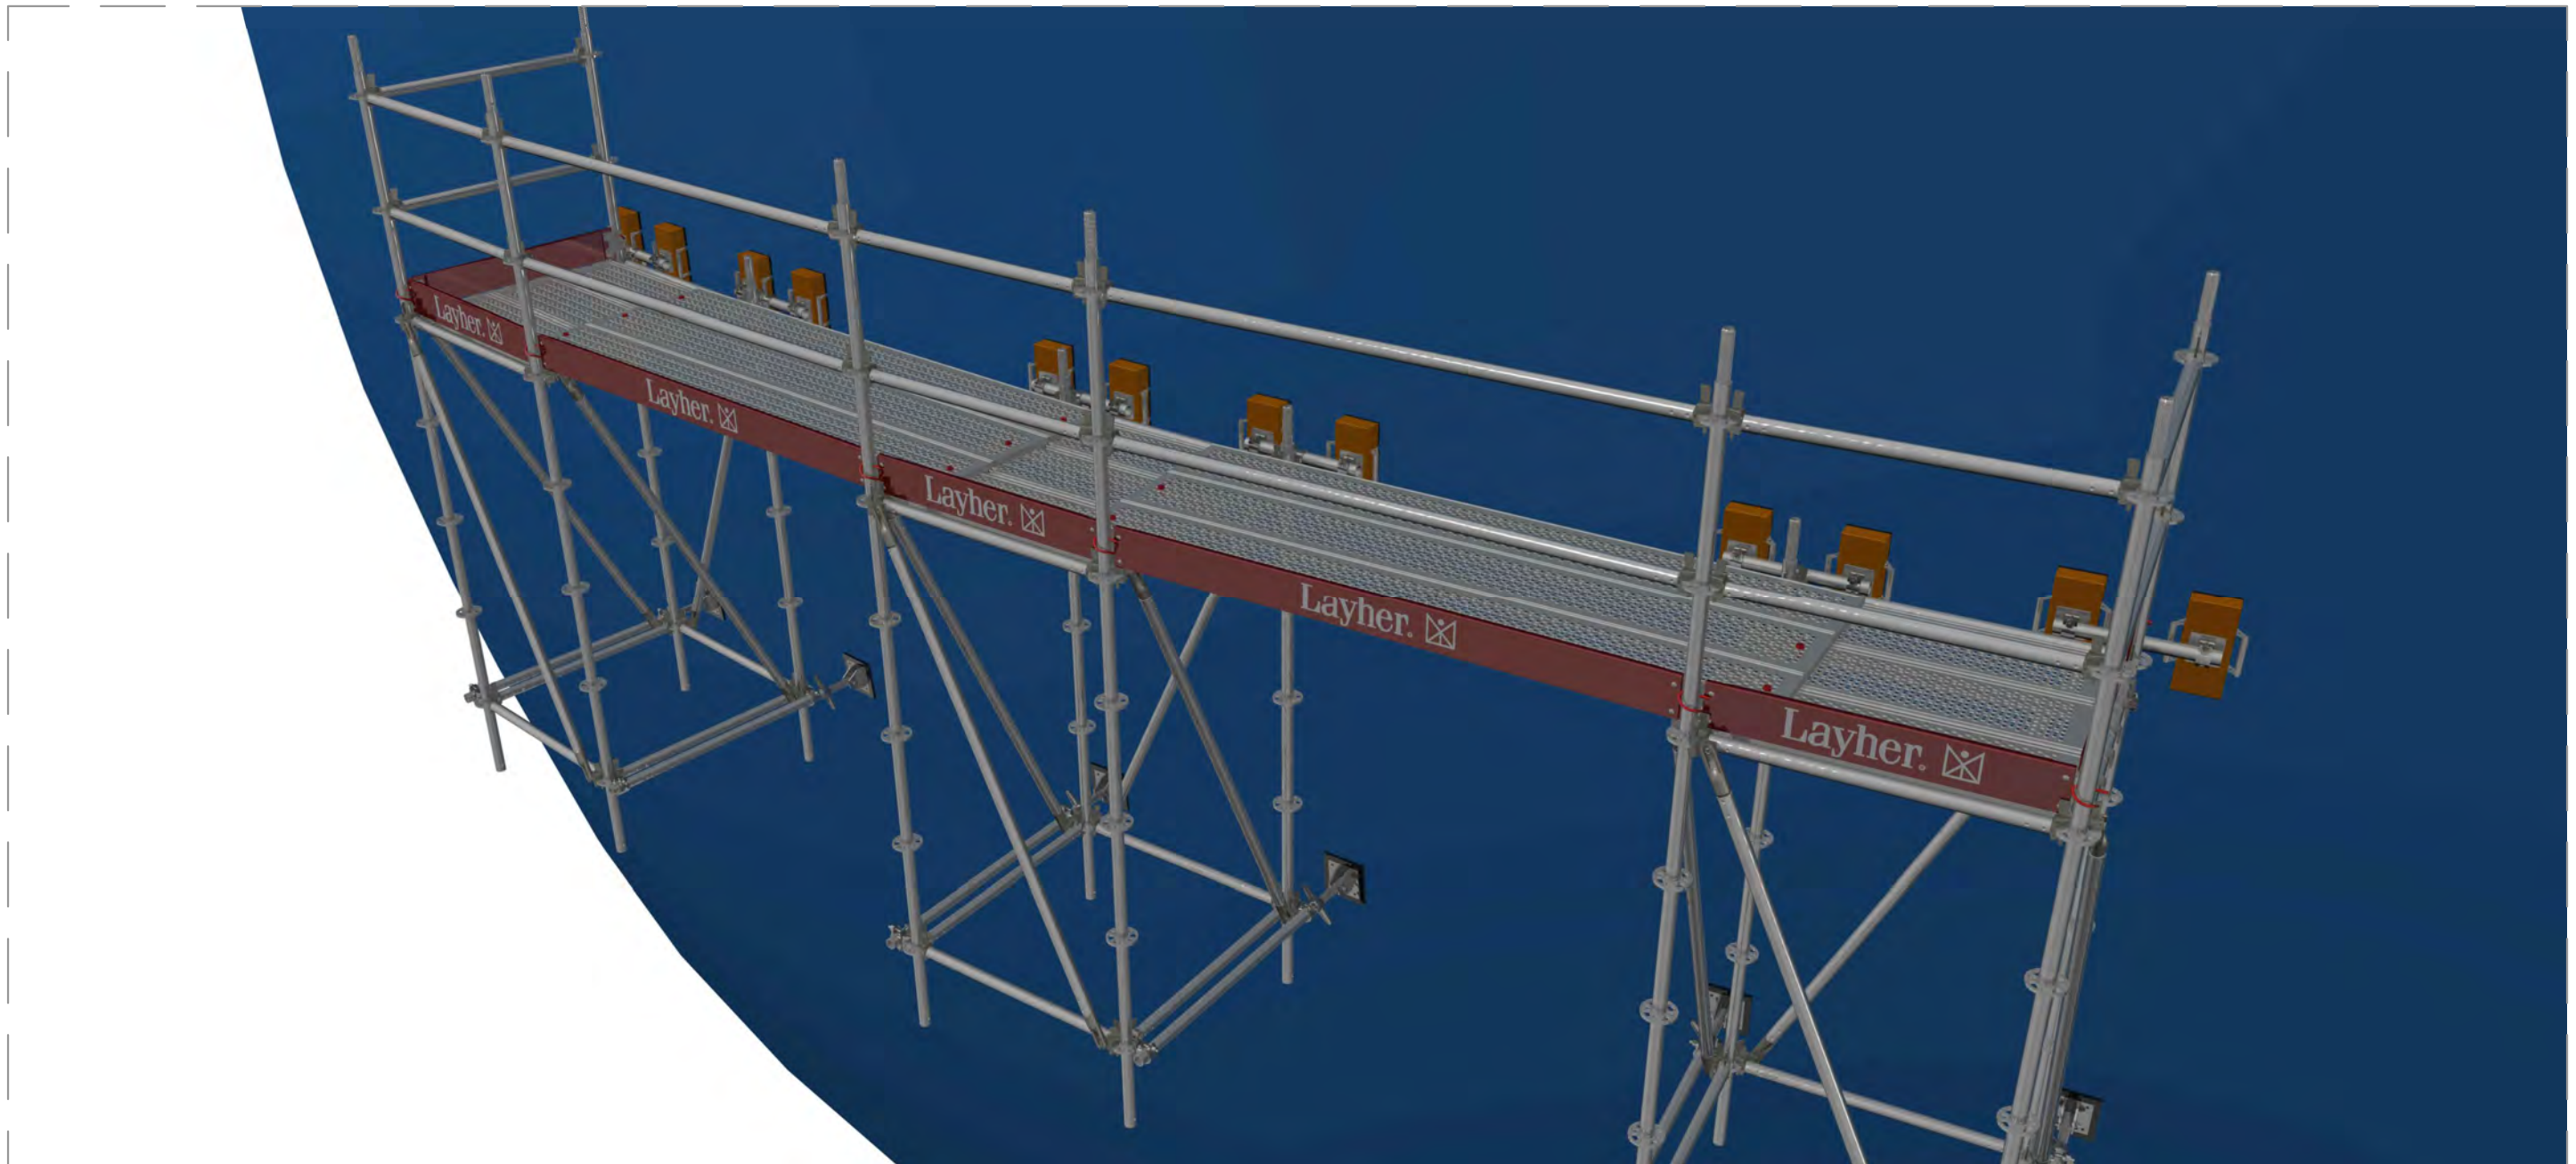

Opdrachtgever Damen Shipyards – Gorinchem
Project : Magnetische Console (voorstudie)

Datum : 16-09-15
Schaal : n.v.t.
Formaat : A3
Getekend : E.d.J.
Controleur :

BP-15-214-1

Opdrachtgever Damen Shipyards – Gorinchem
Project : Magnetische Console (voorstudie)

Layher® 

Datum : 16-09-15
Schaal : n.v.t.
Formaat : A3
Getekend : E.d.J.
Controleur :

BP-15-214-2